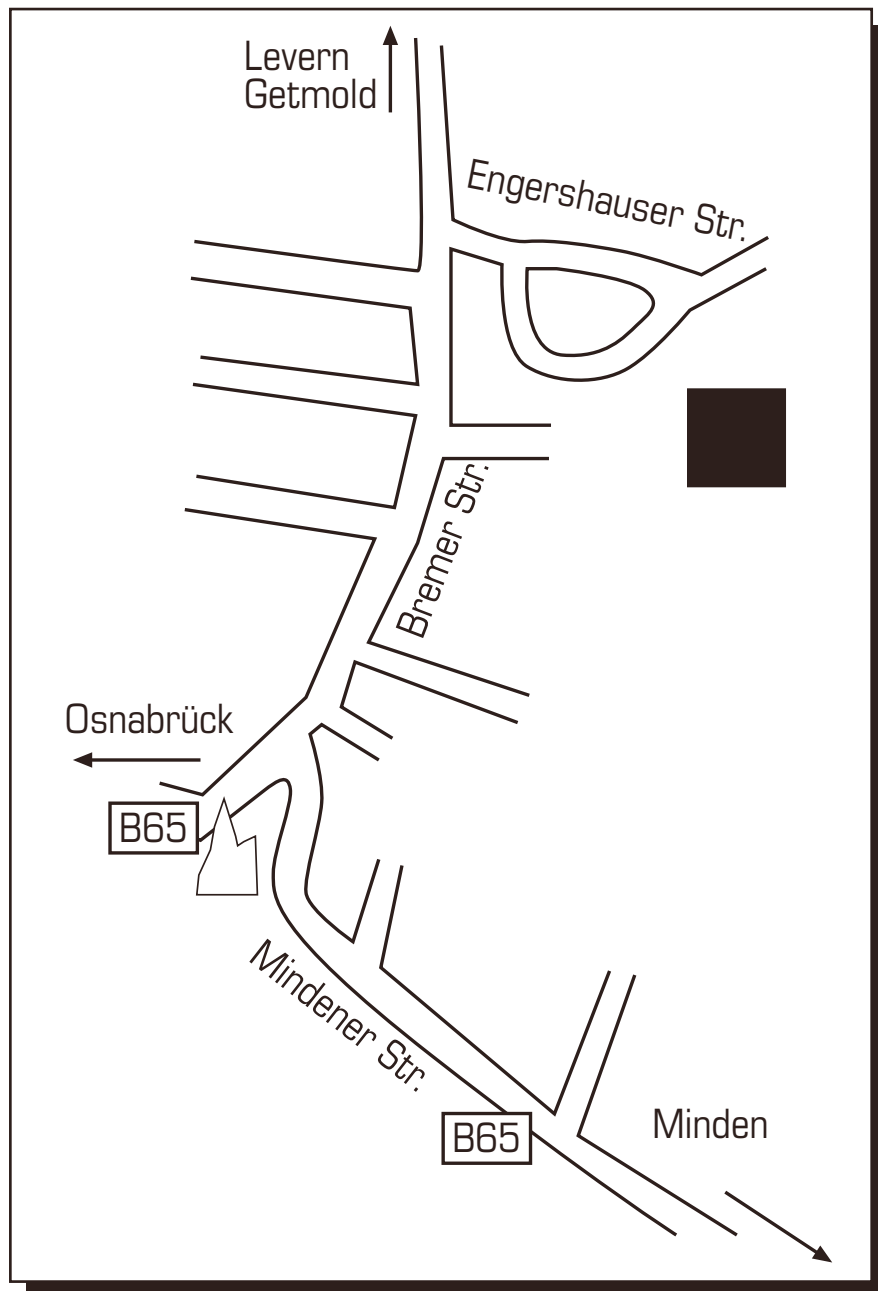

## So finden Sie uns:

Benutzen Sie bitte die A30 bis zur Autobahn-Abfahrt „Bünde“ und folgen ab dort der Beschilderung in Richtung „Preußisch Oldendorf.“

Engershauser Str. 7  
32361 Pr. Oldendorf-Engershausen  
Postfach 1268